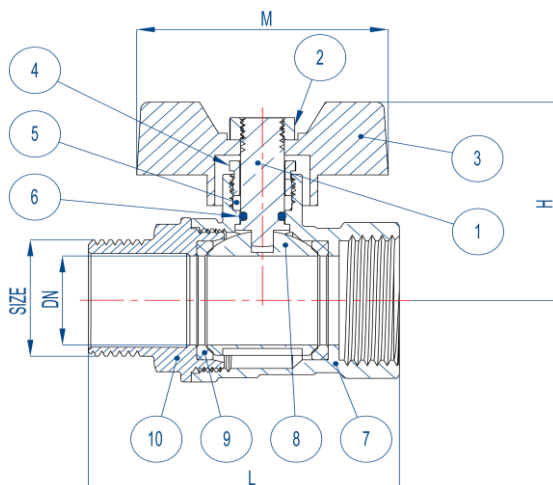

PN25

SILVER SERIES

DESCRIPCIÓN: Válv. bola PN25 con accionamiento mediante palomilla aluminio
 DESCRIÇÃO: Válvula. Bola PN25 com asa de alumínio

4093 / 40932

Dimensiones / Dimensões

CODIGO CODE	CODIGO CODE	MEDIDA SIZE			DN	L	H	M	PESO WEIGHT
4093-015	40932-015	1/2"	60	10	13,5	44	37	52	121
4093-020	40932-020	3/4"	48	8	17	52	39,5	52	168
4093-025	40932-025	1"	24	6	22	61	50	67	293

Maneta azul
Alavanca azul

Maneta roja
Alavanca
Vermelho

Dimensiones en milímetros / Dimensões em milímetros
 Peso en gramos / Peso em grammas

Materiales / Materials

Nº	NOMBRE NAME	MATERIAL	CALIDAD QUALITY
1	Eje / Eixo	Latón / Latão	CW614N
2	Tuerca hexagonal / Porca Hexagonal	Acero inoxidable / Aço inoxidável	
3	Palomilla / Traça	Aluminio / Alumínio	
4	Prensaestopa / Prensa-cabo	Latón / Latão	CW614N
5	Asiento eje / Assento do eixo	PTFE	
6	Junta / Junta tórica	NBR	
7	Cuerpo / Corpo	Latón / Latão	CW617N
8	Bola / Bola	Latón / Latão	CW614N Chromed
9	Asientos / Assentos	PTFE	
10	Tapa / Topo	Latón / Latão	CW617N

4094 / 40942

Dimensiones / Dimensões

CODIGO CODE	CODIGO CODE	MEDIDA SIZE			DN	L	H	M	PESO WEIGHT
4094-015	40942-015	1/2"	60	10	13,5	52,5	37	52	130
4094-020	40942-020	3/4"	48	8	17	59	39,5	52	180
4094-025	40942-025	1"	24	6	22	68,5	50	67	315

Maneta azul
Alavanca azul

Maneta roja
Alavanca
Vermelho

Dimensiones en milímetros / Dimensões em milímetros
Peso en gramos / Peso em gramas

Materiales / Materials

Nº	NOMBRE NAME	MATERIAL	CALIDAD QUALITY
1	Eje / Eixo	Latón / Latão	CW614N
2	Tuerca hexagonal / Porca Hexagonal	Acero inoxidable / Aço inoxidável	
3	Palomilla / Traça	Aluminio / Alumínio	
4	Prensaestopa / Prensa-cabo	Latón / Latão	CW614N
5	Asiento eje / Assento do eixo	PTFE	
6	Junta / Junta tórica	NBR	
7	Cuerpo / Corpo	Latón / Latão	CW617N
8	Bola / Bola	Latón / Latão	CW614N Chromed
9	Asientos / Assentos	PTFE	
10	Tapa / Topo	Latón / Latão	CW617N