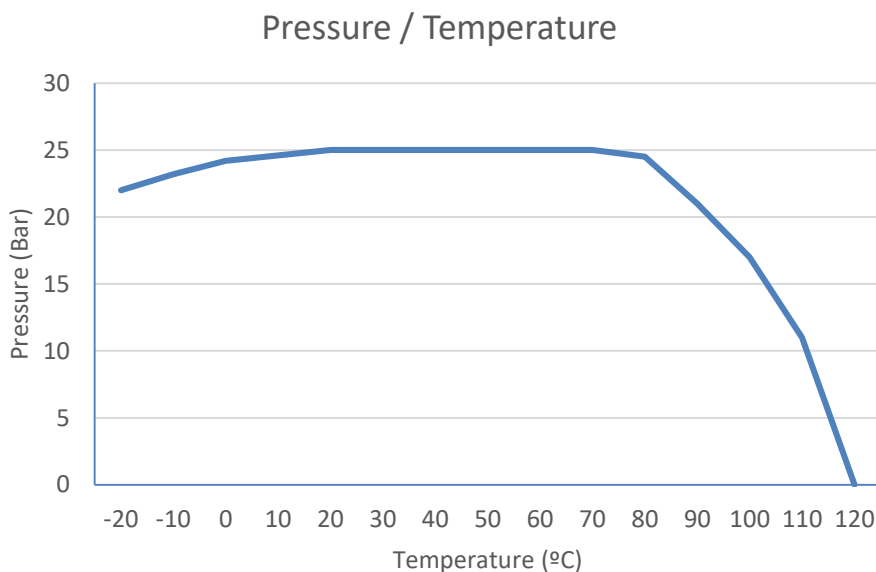

Gráfico presión-temperatura / Gráfico pressão-temperatura

Certificados / Certificates

ACS