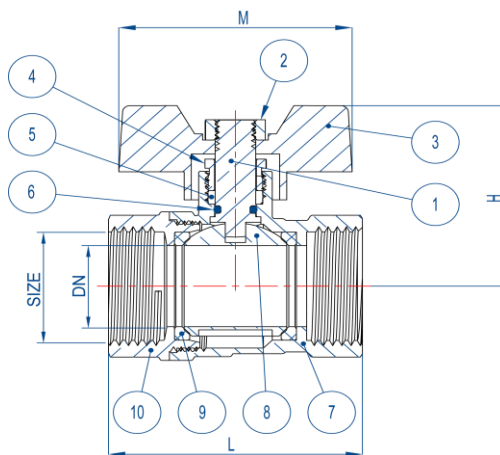

Maneta azul
Alavanca azul

Maneta roja
Alavanca
Vermelho

Dimensiones en milímetros / Dimensões em milímetros
Peso en gramos / Peso em grammas

Materiales / Materials

Nº	NOMBRE NOME	MATERIAL	CALIDAD QUALIDADE
1	Eje / Eixo	Latón / Latão	CW614N
2	Tuerca hexagonal / Porca Hexagonal	Acero / Steel	
3	Maneta / Manimúpo	Acero al carbono + Recubrimiento alta protección / Aço carbono + revestimento anticorrosivo Acero cromado / Aço cromado (2 1/2" - 4")	
4	Cobertura maneta / Manipupo com coberta	Plástico / Plástico	
5	Prensaestopa / Prensa-cabo	Latón / Latão	CW614N
6	Asiento eje / Assento do eixo	PTFE	
7	Junta / Junta tórica	NBR	
8	Cuerpo / Corpo	Latón / Latão	CW617N
9	Bola / Bola	1/2" - 1": Latón / Latão 1 1/4" - 2": A.Inox / Aço Inoxidable	CW614N Chromed AISI 304
10	Asientos / Assentos	PTFE	
11	Tapa / Topo	Latón / Latão	CW617N

PN25

SILVER SERIES

DESCRIPCIÓN: Válv. bola PN25 con accionamiento mediante palomilla aluminio
 DESCRIÇÃO: Válvula. Bola PN25 com asa de alumínio

4093 / 40932

Dimensiones / Dimensões

CODIGO CODE	CODIGO CODE	MEDIDA SIZE			DN	L	H	M	PESO WEIGHT
4093-015	40932-015	1/2"	60	10	13,5	44	37	52	121
4093-020	40932-020	3/4"	48	8	17	52	39,5	52	168
4093-025	40932-025	1"	24	6	22	61	50	67	293

Maneta azul
Alavanca azul

Maneta roja
Alavanca
Vermelho

Dimensiones en milímetros / Dimensões em milímetros
 Peso en gramos / Peso em grammas

Materiales / Materials

Nº	NOMBRE NAME	MATERIAL	CALIDAD QUALITY
1	Eje / Eixo	Latón / Latão	CW614N
2	Tuerca hexagonal / Porca Hexagonal	Acero inoxidable / Aço inoxidável	
3	Palomilla / Traça	Aluminio / Alumínio	
4	Prensaestopa / Prensa-cabo	Latón / Latão	CW614N
5	Asiento eje / Assento do eixo	PTFE	
6	Junta / Junta tórica	NBR	
7	Cuerpo / Corpo	Latón / Latão	CW617N
8	Bola / Bola	Latón / Latão	CW614N Chromed
9	Asientos / Assentos	PTFE	
10	Tapa / Topo	Latón / Latão	CW617N