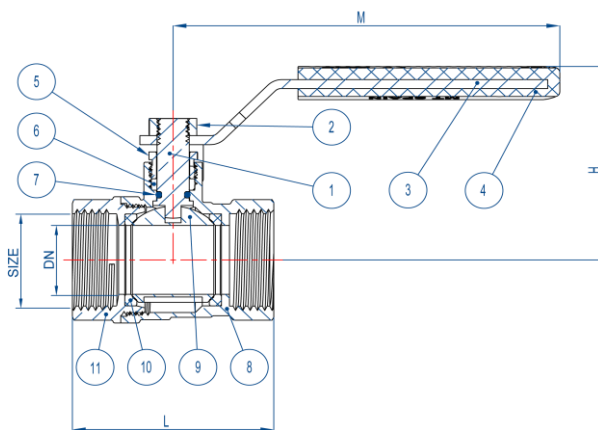

4092 / 40922

Dimensiones / Dimensões

CODIGO CODE	CODIGO CODE	MEDIDA SIZE			DN	L	H	M	PESO WEIGHT
4092-015	40922-015	1/2"	60	10	13,5	44	47	83	145
4092-020	40922-020	3/4"	48	8	17	52	51	83	200
4092-025	40922-025	1"	24	6	22	61	61	105	320
4092-032	40922-032	1 1/4"	16	4	30	76	72	127	480
4092-040	40922-040	1 1/2"	8	2	37	81	77	127	730
4092-050	40922-050	2"	8	2	47	96	86	155	1082
4092-065	40922-065	2 1/2"	12	1	52	118	97	204	2000
4092-080	40922-080	3"	6	1	65	137	123	223	3170
4092-100	40922-100	4"	4	1	79	163	135	223	4830

Maneta azul
Alavanca azul

Maneta roja
Alavanca
Vermelho

Dimensiones en milímetros / Dimensões em milímetros
Peso en gramos / Peso em grammas

Materiales / Materials

Nº	NOMBRE NOME	MATERIAL	CALIDAD QUALIDADE
1	Eje / Eixo	Latón / Latão	CW614N
2	Tuerca hexagonal / Porca Hexagonal	Acero / Steel	
3	Maneta / Manimúpo	Acero al carbono + Recubrimiento alta protección / Aço carbono + revestimento anticorrosivo Acero cromado / Aço cromado (2 1/2" - 4")	
4	Cobertura maneta / Manipupo com coberta	Plástico / Plástico	
5	Prensaestopa / Prensa-cabo	Latón / Latão	CW614N
6	Asiento eje / Assento do eixo	PTFE	
7	Junta / Junta tórica	NBR	
8	Cuerpo / Corpo	Latón / Latão	CW617N
9	Bola / Bola	1/2" - 1": Latón / Latão 1 1/4" - 2": A.Inox / Aço Inoxidable	CW614N Chromed AISI 304
10	Asientos / Assentos	PTFE	
11	Tapa / Topo	Latón / Latão	CW617N

MT Business Key, S.L. se reserva el derecho de modificar en parte o en su totalidad las características de sus productos sin previo aviso.
MT Business Key, S.L. reserva-se o direito de modificar parcial ou totalmente as características de seus produtos sem aviso prévio

Para prevenir roturas, accidentes o daños severos, NO USAR este producto fuera de los límites técnicos y sus aplicaciones. Las normas locales pueden regular el uso de este producto.

Para evitar operação anormal, acidentes ou ferimentos graves, NÃO use este produto fora da faixa de especificação. Os regulamentos locais podem regulamentar o uso deste produto.