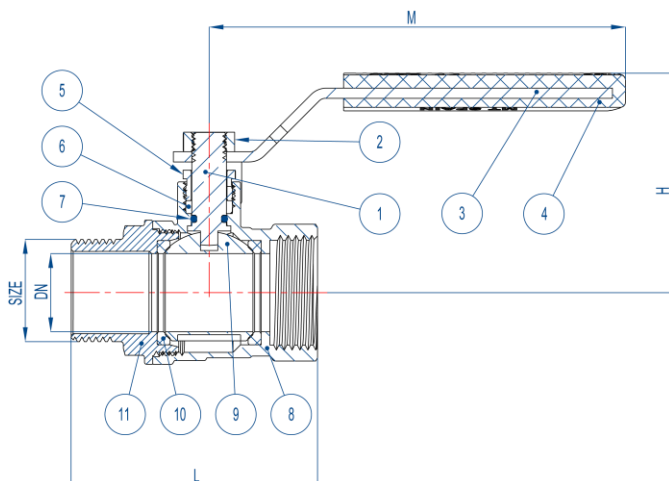

4091 / 40912

Dimensiones / Dimensões

CODIGO <i>CODE</i>	CODIGO <i>CODE</i>	MEDID A <i>SIZE</i>			DN	L	H	M	PESO <i>WEIGHT</i>
4091-015	40912-015	1/2"	60	6	13,5	52	47	83	150
4091-020	40912-020	3/4"	48	6	17	59	51	83	225
4091-025	40912-025	1"	24	4	22	68	61	105	366
4091-032	40912-032	1 1/4"	16	4	30	82	72,5	127	560
4091-040	40912-040	1 1/2"	8	4	37	93	77	127	800
4091-050	40912-050	2"	4	2	47	115	86	155	1240

Maneta azul Maneta roja
Alavanca azul Alavanca Vermelho

Dimensiones en milímetros / Dimensões em milímetros
Peso en gramos / Peso em grammas

Materiales / Material

Nº	NOMBRE <i>NOME</i>	MATERIAL	CALIDAD <i>QUALIDADE</i>
1	Eje / Eixo	Latón / Latão	CW614N
2	Tuerca hexagonal / Porca Hexagonal	Acero inoxidable / Aço inoxidável	
3	Maneta / Manímúpo	Acero al carbono + Recubrimiento alta protección / Aço carbono + revestimento anticorrosivo Acero cromado / Aço cromado (2 1/2"-4")	
4	Cobertura maneta / Manipupo com coberta	Plástico / Plástico	
5	Prensaestopa / Prensa-cabo	Latón / Latão	CW614N
6	Asiento eje / Assento do eixo	PTFE	
7	Junta / Junta tórica	NBR	
8	Cuerpo / Corpo	Latón / Latão	CW617N
9	Bola / Bola	1/2" - 1": Latón / Latão 1 1/4" - 2": A.Inox / Aço Inoxidável	CW614N Chromed AISI 304
10	Asientos / Assentos	PTFE	
11	Tapa / Topo	Latón / Latão	CW617N